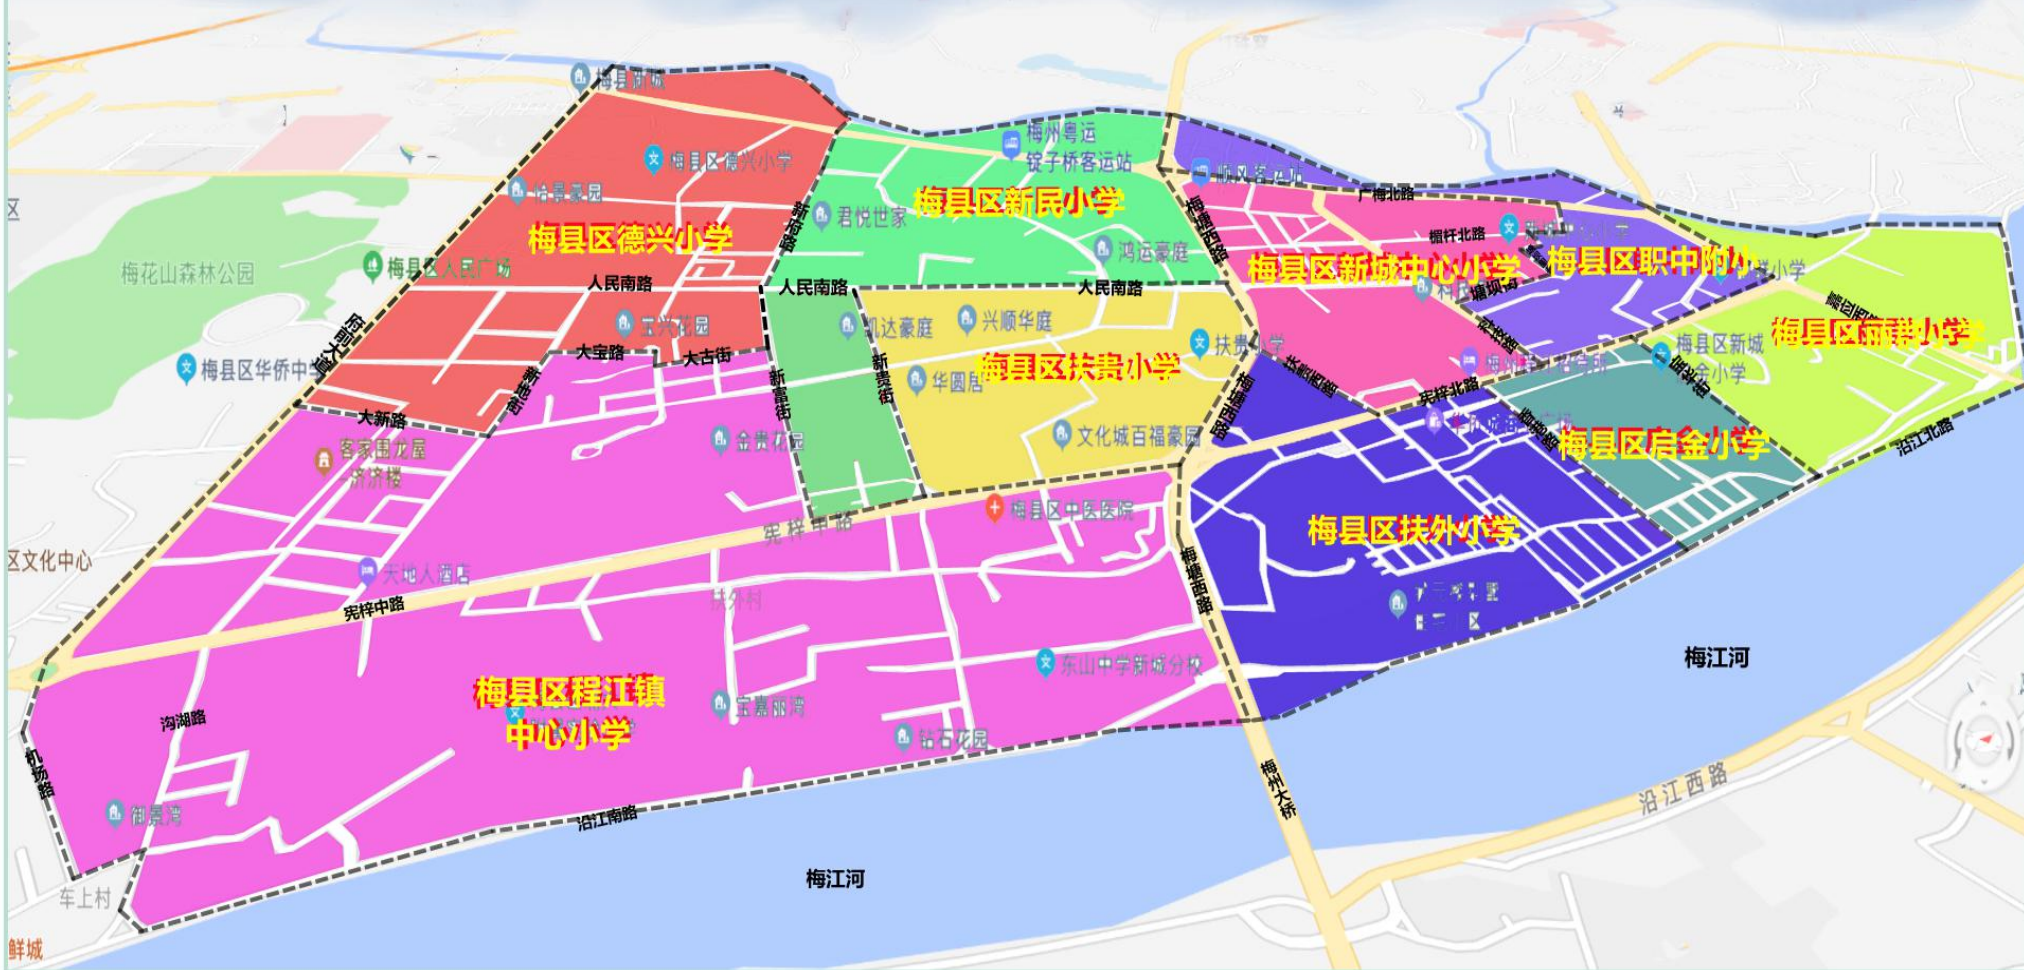

附件2：

# 梅县区2021年秋季城区公办小学一年级招生范围划分图（一）

大和小小学招生范围：  
大塘村、大沙村、大和村、横岗村

槐岗小学招生范围：  
槐岗村、周塘村、槐岗煤矿、长滩村

发昌小学招生范围：  
墩上村

长滩小学招生范围：  
长滩村

## 一、梅县区扶大中心小学招生范围：

- 1、扶大高管会行政区域；
- 2、如图所示“-----”区域；
- 3、程江镇洲洲村和梅县外国语学校招生范围内的适龄儿童可按就近入学原则自行选择入读。

## 二、铁炉潭小学招生范围：铁炉潭村